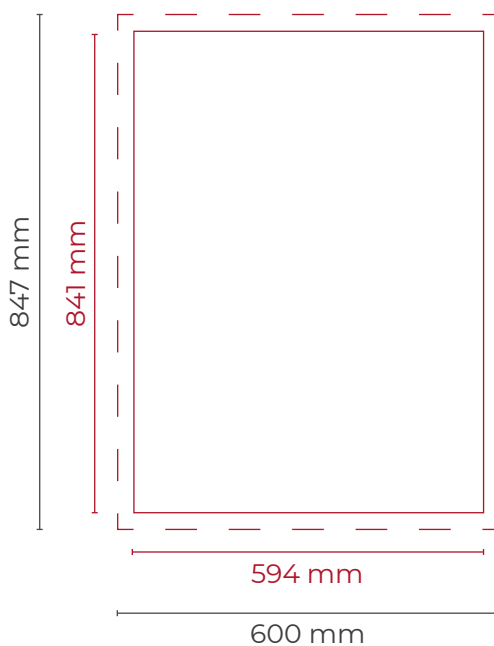

Plakat A1

Vorderseite

 **Dokumentformat**
600 × 847 mm

 **Endformat**
594 × 841 mm

 **Beschnitt**
3 mm

Schnittmarken Ja, falls möglich
Auflösung optimal 300 dpi
Farbmodus CMYK
Datenformate PDF, JPG oder TIFF
Textplatzierung 5 mm Abstand zum Endformat